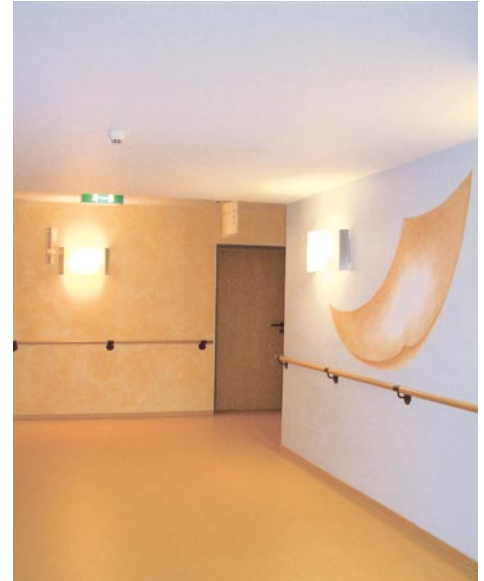

Individuell gefertigte Varicor-Waschbecken im Rahmen eines künstlerisches Gesamtkonzepts für ein Altenzentrum

Im Gegensatz zum vielen anderen Pflegeeinrichtungen bietet das Interior im Käthe-Richter-Haus in Kassel eine fröhlich-heitere Atmosphäre. Für ihr Altenzentrum, in dem auch behinderte Menschen betreut werden, erteilte die AWO Nordhessen der Künstlerin Gabriela Wolf den Auftrag, ein künstlerisches Gesamtkonzept zur Gestaltung von Fluren, Gemeinschaftsräumen und Bädern zu entwickeln und umzusetzen. Als selbstständige freie Künstlerin ist Gabriela Wolf spezialisiert auf eine menschen- und umstandsgerechte malerische Wand- und Raumgestaltung in Pflegeheimen, Kliniken und Kindertagesstätten. Gemeinsam mit dem Künstler Reiner Schmidt-Lierse hat

sie Formen und Farben in das Käthe-Richter-Haus gebracht, etagenweise getrennt nach den Themen Erde, Licht, Wasser und Luft. Ihre aufmunternden und Phantasie anregenden Motive lockern die teilweise fensterlose Begrenztheit der Räume auf, schaffen eine Atmosphäre von Weite und vermitteln dennoch Geborgenheit. Und sie erleichtern den Bewohnern durch ihre farbliche und thematische Trennung die Orientierung im Haus. Speziell gestaltete Leuchten aus Edelstahl und Acrylglas tauchen die Flure und Räume in ausreichend helles aber blendfreies Licht. Farblich integriert und auf die jeweilige Wandgestaltung abgestimmt reflektieren sie die Farbtöne der Motive in den Raum hinein und tragen so wesentlich zum angestrebten Gesamteindruck bei.